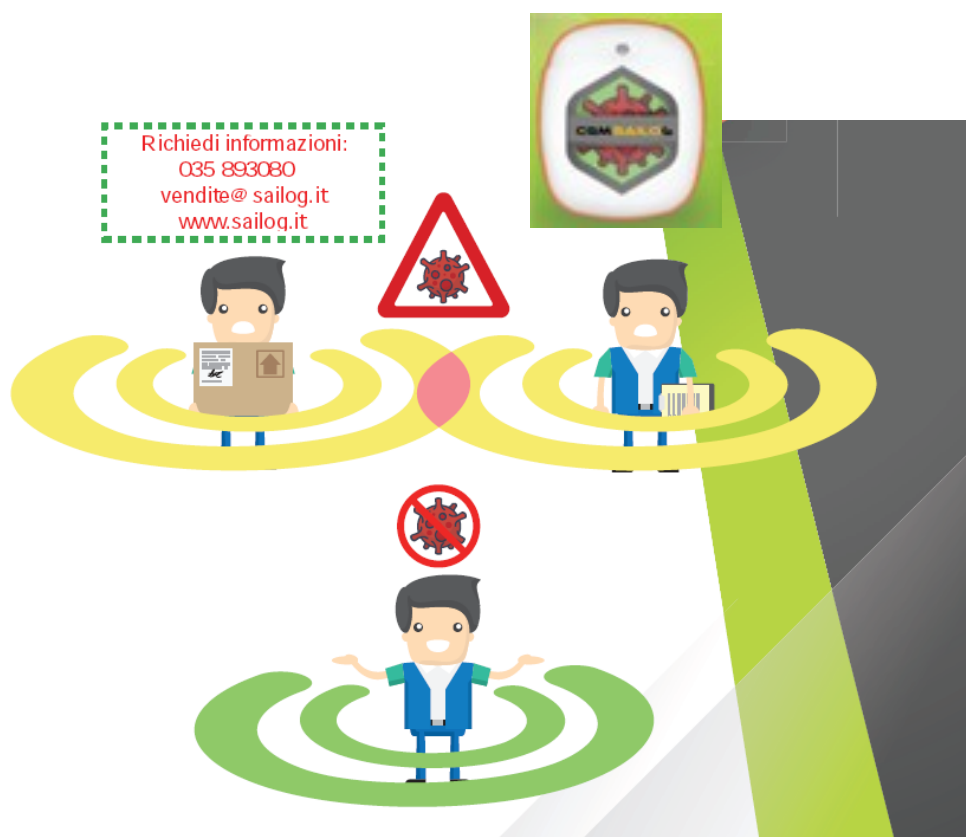

ETS-DISTA

Misura la distanza interpersonale
Rileva e memorizza gli assembramenti

ETS-Dista è un DPI nato per contrastare l'emergenza **COVID-19**. Aiuta ridurre drasticamente il rischio di contagio.

ETS-Dista misura la distanza interpersonale ed avvisa, **vibrando e suonando**, i lavoratori che non rispettano la distanza minima di sicurezza.

ETS-Dista **rispetta le norme igieniche** infatti, grazie alla ricarica wireless ed alla protezione IP67, è sanificabile in totale sicurezza.

In caso di assembramento la **spia anti-contagio** di ETS-Dista avverte il responsabile di stabilimento tramite codice colore: **rosso** in caso di rischio contagio, **verde** in caso contrario.

ETS-Dista usa tecnologie di origine militare che permette di avere una precisione di pochi centimetri **evitando falsi allarmi**.

Finita l'emergenza, ETS-Dista può essere riconvertito in Anticollisione tra carrelli elevatori e pedoni.